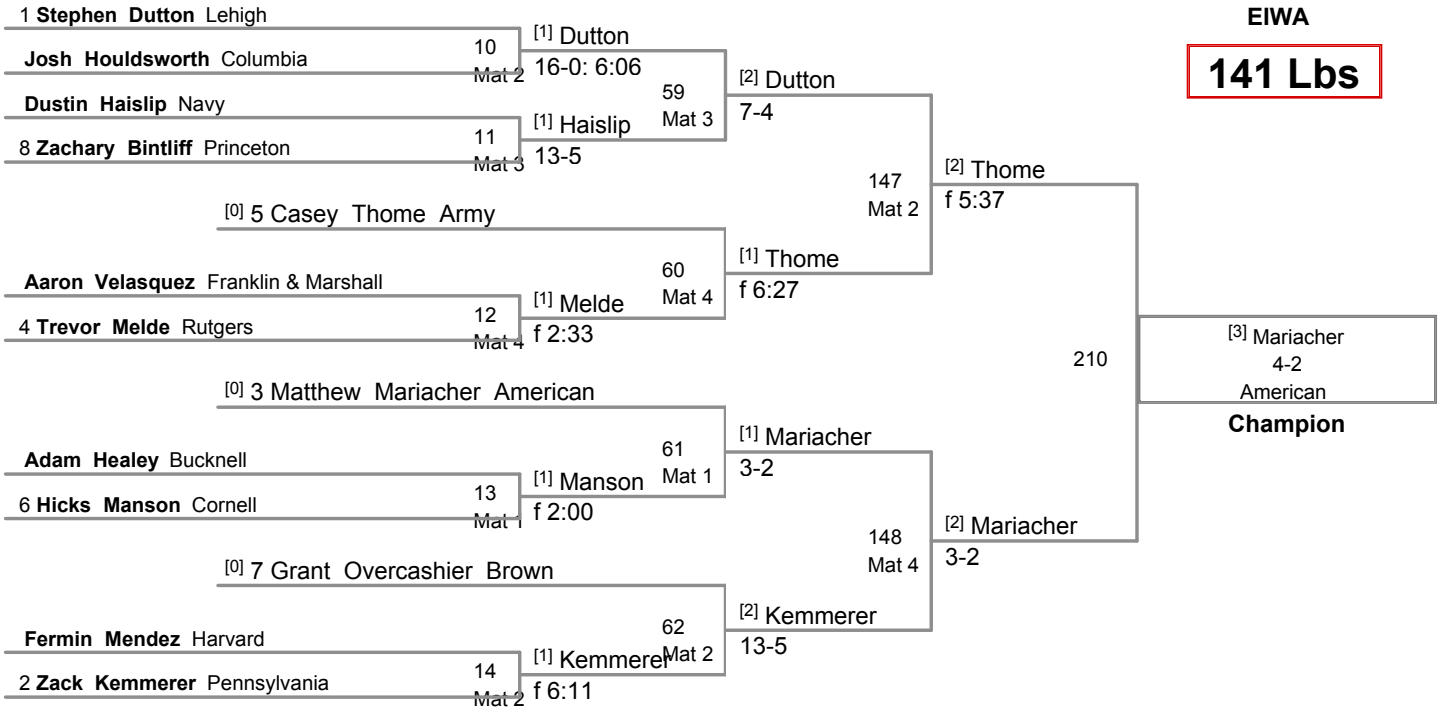

EIWA
EIWA

125 Lbs

133 Lbs

141 Lbs

EIWA
EIWA

157 Lbs

165 Lbs

EIWA
EIWA

184 Lbs

EIWA
EIWA

197 Lbs